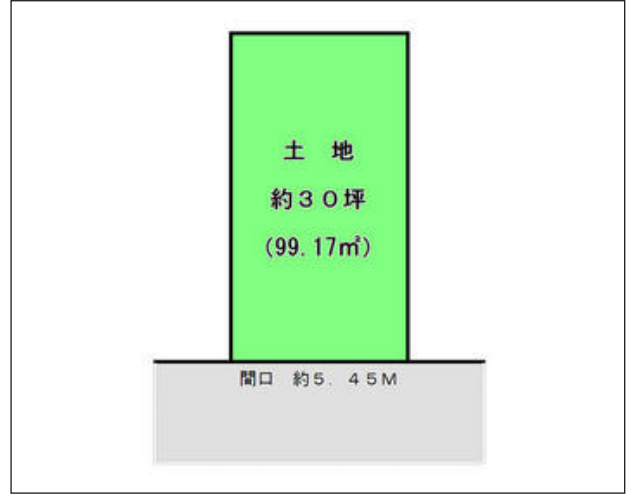

イメージ

間取り図

価格	3,480万円	物件番号	0029140816
坪単価			
セールスポイント			

所在地・交通・学区			
所在地	港区市岡2丁目		
交通	徒歩9分	沿線駅	地下鉄中央線 / 弁天町
小学校	市岡小学校	中学校	港南中学校

土地			
土地面積	99.17m ² (公簿)	私道面積	
現況	更地		

物件詳細			
土地権利	所有権		
地目	宅地	建築条件	
建平率	80%	容積率	400%
用途地域	商業地域	都市計画	市街化
接道状況	方向：北西 幅員：37.7m		